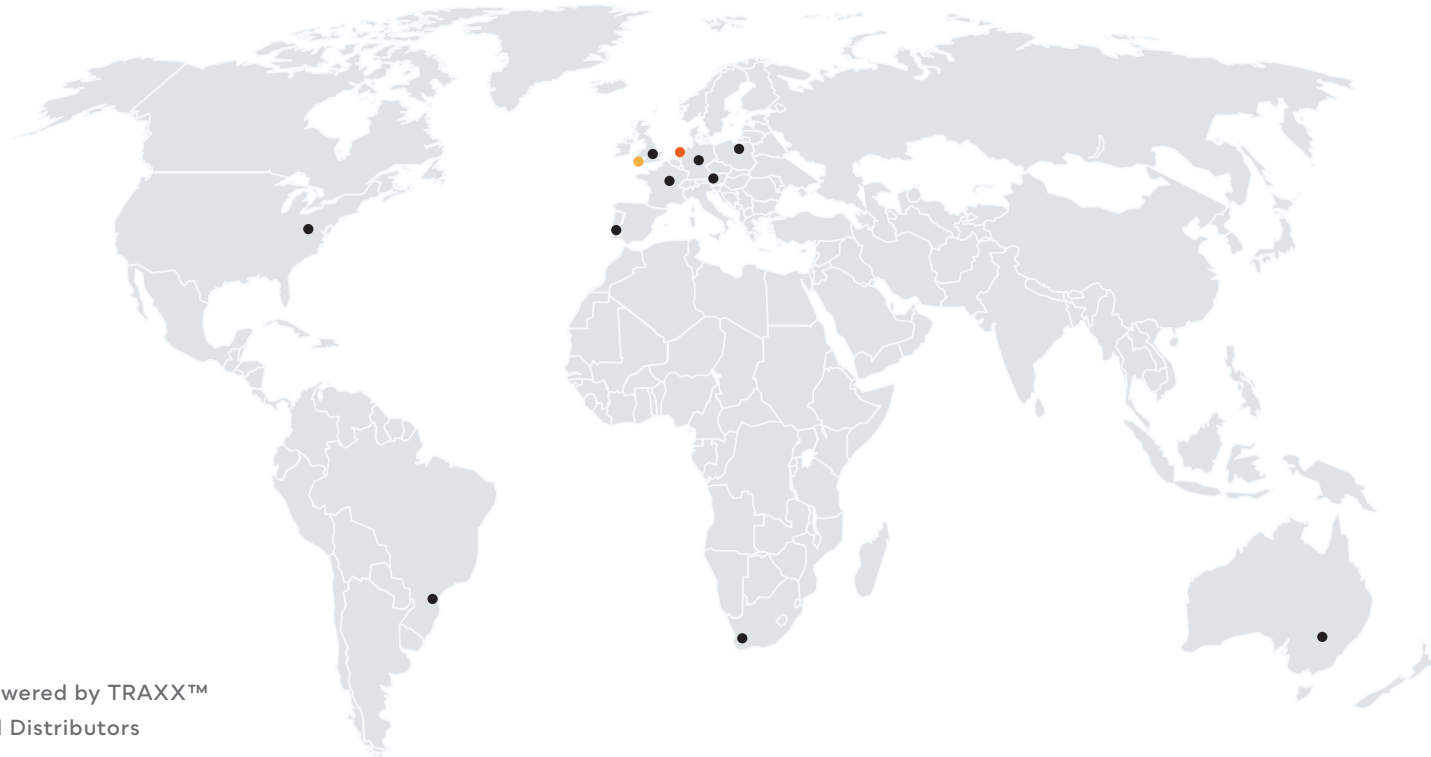

BEWEEG MEE MET DE VOLGENDE RECLAME INNOVATIE

Moving Impact™ powered by Traxx™

- Traxx™.eu.com HQ
- MOVING IMPACT™ - powered by TRAXX™
- TRAXX™ - Our Licenced Distributors